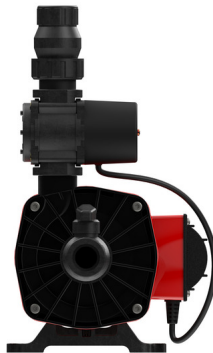

Presurizadora ROWA TANGO SFL 24 220V T2

14SFL140006-0197.jpg

Calificación: Sin calificación

Precio

[Haga una pregunta sobre este producto](#)

Descripción

Presurización: hasta 5 duchas

Altura agregada al tanque elevado: 23,5 metros, Presurización (MUY ALTA). Apto para casas con cañerías de más de 20 años.

FUNCIONAMIENTO: El equipo se pone en marcha en el momento en que se abre un grifo o ducha, aumentando instantáneamente la presión del agua. Al cerrarlos, el equipo se apaga, quedando el sistema SIN PRESURIZACIÓN.

Protector térmico contra funcionamiento en seco. Se entrega totalmente armado para su instalación. Válvulas esféricas con sus medias uniones incluidas y ficha de conexión eléctrica.

Destacado: Totalmente Silencioso