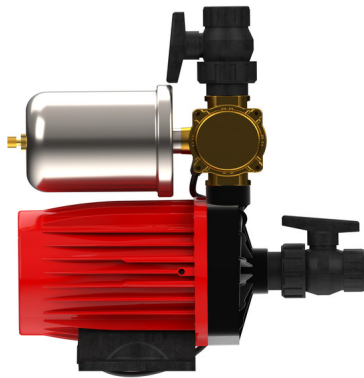

## Presurizadora ROWA TANGO PRESS 24 para 4 baños

14PRESS0018-0052.jpg

Calificación: Sin calificación

Precio

[Haga una pregunta sobre este producto](#)

Descripción

**Presurización:** hasta 3 plantas y 3 duchas.

Indicado para casas con tanque cisterna. Funciona con cualquier tipo de ducha y monocomando Protector térmico contra funcionamiento en seco

Se entrega totalmente armado para su utilización Válvulas esféricas incluidas.