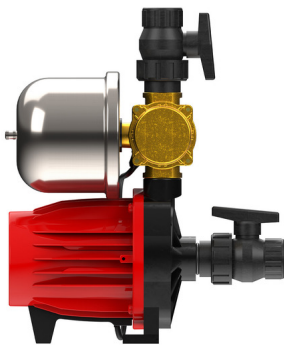

## Presurizadora ROWA TANGO PRESS 20 para 4 baños

14PRESS0018-0001.jpg

Calificación: Sin calificación

**Precio**

[Haga una pregunta sobre este producto](#)

Descripción

Indicado para casas con tanque cisterna. Funciona con cualquier tipo de ducha y monocomando Protector térmico contra funcionamiento en seco

Se entrega totalmente armado para su utilización. Válvulas esféricas incluidas.

**Presurización:** Hasta 2 plantas y 2 duchas

**Destacado:** Totalmente Silencioso

**Garantía:** 2 años

**¿No encuentras lo que buscas?**