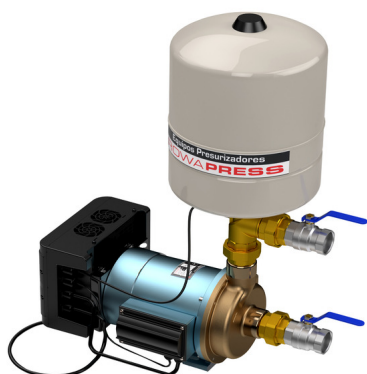

Presurizadora ROWA PRESS 510 VF 35L compact presurizador

0005-0729.jpg

Calificación: Sin calificación

Precio

[Haga una pregunta sobre este producto](#)

Descripción

Presurización hasta: 25 Baños

Presurizador Compacto con Variador de Frecuencia para instalaciones de hasta 20 Baños y 3 plantas, con la posibilidad de mantener ante una simultaneidad de consumos bien alta, valores de presión dentro del rango de confort de uso de sus usuarios. La pantalla del variador de frecuencia permite comunicación visual, por ejemplo para el caso de alarmas por oscilaciones eléctricas, falta de agua y sobrepresión en el sistema, como una muestra de posibilidades. Al poseer un Variador de Frecuencia, existe la posibilidad de setar presiones de trabajo diferentes. Estos equipos son especialmente recomendados en los casos en los que las instalaciones cuenten con duchas tipo escocesas o columnas de duchas donde se combinan altos caudales y la necesidad de altas presiones de uso. Se entrega totalmente armado para su utilización.