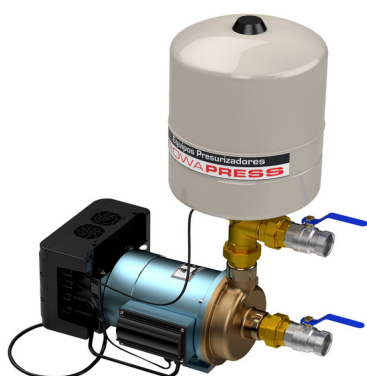

Presurizadora ROWA PRESS 510 VF 35L compact presurizador

0005-0729.jpg

Calificación: Sin calificación

Precio

[Haga una pregunta sobre este producto](#)

Descripción

Presurización hasta: 25 Baños

Presurizador Compacto con Variador de Frecuencia para instalaciones de hasta 20 Baños y 3 plantas, con la posibilidad de mantener ante una simultaneidad de consumos bien alta, valores de presión dentro del rango de confort de uso de sus usuarios. La pantalla del variador de frecuencia permite comunicación visual, por ejemplo para el caso de alarmas por oscilaciones eléctricas, falta de agua y sobrepresión en el sistema, como una muestra de posibilidades. Al poseer un Variador de Frecuencia, existe la posibilidad de setar presiones de trabajo diferentes. Estos equipos son especialmente recomendados en los casos en los que las instalaciones cuenten con duchas tipo escocesas o columnas de duchas donde se combinan altos caudales y la necesidad de altas presiones de uso. Se entrega totalmente armado para su utilización.