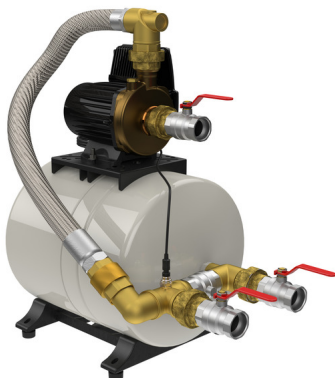

## Presurizadora ROWA MAXFLOW 327 ME 50/60L 220V

0005-0719.jpg

Calificación: Sin calificación

**Precio**

[Haga una pregunta sobre este producto](#)

Descripción

**Presurización en viviendas:** hasta 8 duchas y para 24 Válvulas de Descarga de inodoros.

Diseñados con 2 salidas totalmente independientes, una para griferías y duchas y otra para válvulas de descarga de inodoros, brindando una excelente calidad de presurización continua y sin fluctuaciones. Únicos con sistema de Control Press E "Electrónico", desarrollado por el Departamento Técnico de ROWA. Bajo consumo eléctrico. Presurizador concebido para cubrir ALTO CAUDAL.