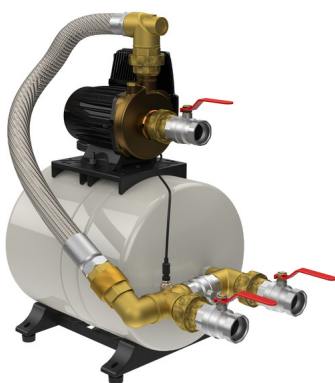

## Presurizadora ROWA MAXFLOW 327 ME 50/60L 220V

0005-0719.jpg

Calificación: Sin calificación

**Precio**

[Haga una pregunta sobre este producto](#)

Descripción

**Presurización en viviendas:** hasta 8 duchas y para 24 Válvulas de Descarga de inodoros.

Diseñados con 2 salidas totalmente independientes, una para griferías y duchas y otra para válvulas de descarga de inodoros, brindando una excelente calidad de presurización continua y sin fluctuaciones. Únicos con sistema de Control Press E "Electrónico", desarrollado por el Departamento Técnico de ROWA. Bajo consumo eléctrico. Presurizador concebido para cubrir ALTO CAUDAL.