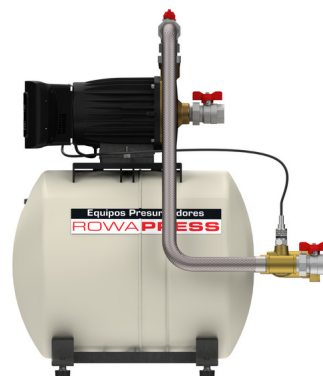

Presurizadora ROWA MAXFLOW 303 VF 50/60L 220V

0005-0690.jpg

Calificación: Sin calificación

Precio

[Haga una pregunta sobre este producto](#)

Descripción

Presurización en viviendas: hasta 6 duchas, incluido un sistema de columna de ducha de alto caudal y presión. Y hasta 10 válvulas de descarga de inodoros.

Diseñados con 2 salidas totalmente independientes, una para griferías y duchas y la otra para las válvulas de descarga para inodoros, brindando una excelente calidad de presurización continua y sin fluctuaciones. Equipado con un Presurizador con Variador de Frecuencia que adapta el funcionamiento del motor eléctrico a las demandas de caudal, manteniendo la presión seleccionada y generando una disminución significativa del consumo de energía. Utilización en viviendas con hasta 6 duchas, siendo apto además para el caso de una columna de ducha de alto caudal y presión. Apto para trabajar en simultáneo con instalaciones con válvulas de descarga de inodoros.