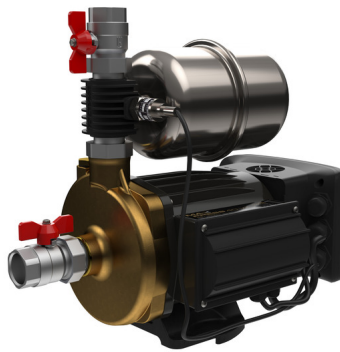

Presurizadora ROWA MAX PRESS 40 VF Variador de Velocidad 8 baños 36 mts

14PREMAX0005-0613.jpg

Calificación: Sin calificación

Precio

[Haga una pregunta sobre este producto](#)

Descripción

Presurización hasta 4 plantas y 8 duchas

El Variador de Frecuencia mantiene la presión constante con oscilaciones de caudal, adapta su funcionamiento de acuerdo a la demanda y se controla el consumo de corriente, además de permitir arranques y paradas con rampas controladas progresivas. Hasta 4 plantas y 8 duchas. Posee alarmas visuales por oscilaciones eléctricas y falta de agua. Funciona con cualquier tipo de ducha y monocomando. Protección contra funcionamiento en seco. Se entrega totalmente armado para su utilización