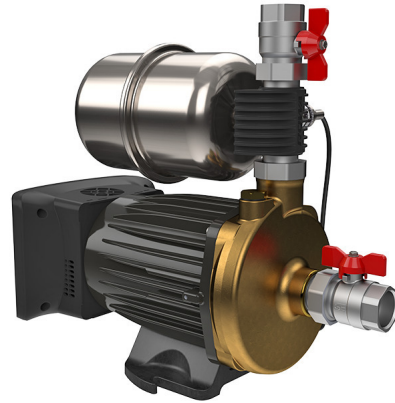

Presurizadora ROWA MAX PRESS 40 VF Variador de Velocidad 8 baños 36 mts

14PREMAX0005-0613.jpg

Calificación: Sin calificación

Precio

[Haga una pregunta sobre este producto](#)

Descripción

Presurización hasta 4 plantas y 8 duchas

El Variador de Frecuencia mantiene la presión constante con oscilaciones de caudal, adapta su funcionamiento de acuerdo a la demanda y se controla el consumo de corriente, además de permitir arranques y paradas con rampas controladas progresivas. Hasta 4 plantas y 8 duchas. Posee alarmas visuales por oscilaciones eléctricas y falta de agua. Funciona con cualquier tipo de ducha y monocomando. Protección contra funcionamiento en seco. Se entrega totalmente armado para su utilización