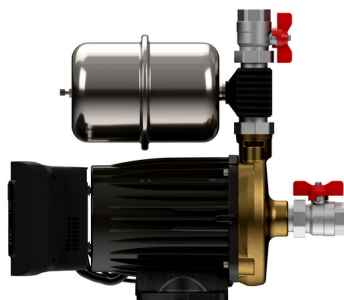

Presurizadora ROWA MAX PRESS 30 VF 220V

14MAX30VF0005-0581.jpg

Calificación: Sin calificación

Precio

[Haga una pregunta sobre este producto](#)

Descripción

Presurización: 4 plantas hasta 8 duchas

Apto para casas con cañerías de más de 20 años.

FUNCIONAMIENTO: El Variador de Frecuencia mantiene la presión constante con oscilaciones de caudal, adapta su funcionamiento de acuerdo a la demanda y se controla el consumo de corriente, además de permitir arranques y paradas con rampas controladas progresivas. Posee alarmas visuales por oscilaciones eléctricas y falta de agua. Funciona con cualquier tipo de ducha y monocomando. Protección contra funcionamiento en seco. Se entrega totalmente armado para su utilización.