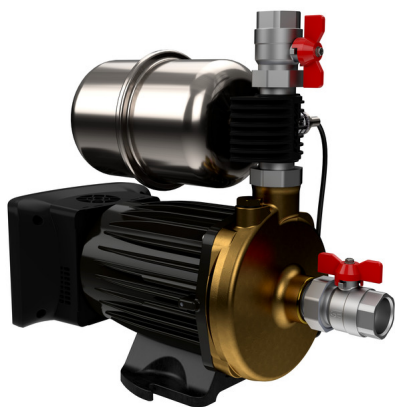

Presurizadora ROWA MAX PRESS 30 VF 220V

14MAX30VF0005-0581.jpg

Calificación: Sin calificación

Precio

[Haga una pregunta sobre este producto](#)

Descripción

Presurización: 4 plantas hasta 8 duchas

Apto para casas con cañerías de más de 20 años.

FUNCIONAMIENTO: El Variador de Frecuencia mantiene la presión constante con oscilaciones de caudal, adapta su funcionamiento de acuerdo a la demanda y se controla el consumo de corriente, además de permitir arranques y paradas con rampas controladas progresivas. Posee alarmas visuales por oscilaciones eléctricas y falta de agua. Funciona con cualquier tipo de ducha y monocomando. Protección contra funcionamiento en seco. Se entrega totalmente armado para su utilización.