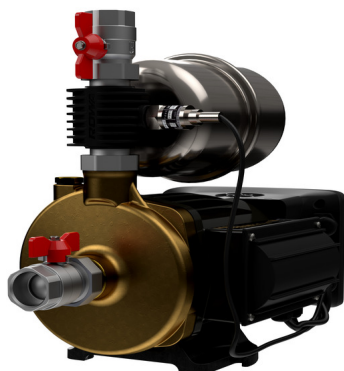

Presurizadora ROWA MAX PRESS 30 VF 220V

14MAX30VF0005-0581.jpg

Calificación: Sin calificación

Precio

[Haga una pregunta sobre este producto](#)

Descripción

Presurización: 4 plantas hasta 8 duchas

Apto para casas con cañerías de más de 20 años.

FUNCIONAMIENTO: El Variador de Frecuencia mantiene la presión constante con oscilaciones de caudal, adapta su funcionamiento de acuerdo a la demanda y se controla el consumo de corriente, además de permitir arranques y paradas con rampas controladas progresivas. Posee alarmas visuales por oscilaciones eléctricas y falta de agua. Funciona con cualquier tipo de ducha y monocomando. Protección contra funcionamiento en seco. Se entrega totalmente armado para su utilización.