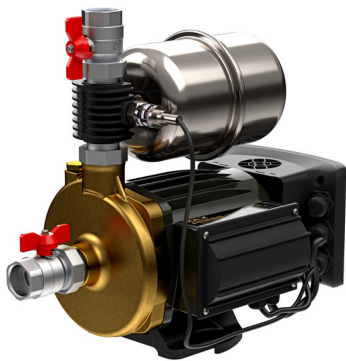

Presurizadora ROWA MAX PRESS 30 VF 220V

14MAX30VF0005-0581.jpg

Calificación: Sin calificación

Precio

[Haga una pregunta sobre este producto](#)

Descripción

Presurización: 4 plantas hasta 8 duchas

Apto para casas con cañerías de más de 20 años.

FUNCIONAMIENTO: El Variador de Frecuencia mantiene la presión constante con oscilaciones de caudal, adapta su funcionamiento de acuerdo a la demanda y se controla el consumo de corriente, además de permitir arranques y paradas con rampas controladas progresivas. Posee alarmas visuales por oscilaciones eléctricas y falta de agua. Funciona con cualquier tipo de ducha y monocomando. Protección contra funcionamiento en seco. Se entrega totalmente armado para su utilización.