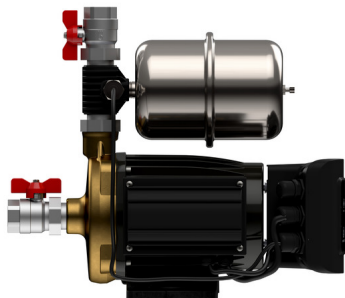

Presurizadora ROWA MAX PRESS 30 VF 220V

14MAX30VF0005-0581.jpg

Calificación: Sin calificación

Precio

[Haga una pregunta sobre este producto](#)

Descripción

Presurización: 4 plantas hasta 8 duchas

Apto para casas con cañerías de más de 20 años.

FUNCIONAMIENTO: El Variador de Frecuencia mantiene la presión constante con oscilaciones de caudal, adapta su funcionamiento de acuerdo a la demanda y se controla el consumo de corriente, además de permitir arranques y paradas con rampas controladas progresivas. Posee alarmas visuales por oscilaciones eléctricas y falta de agua. Funciona con cualquier tipo de ducha y monocomando. Protección contra funcionamiento en seco. Se entrega totalmente armado para su utilización.