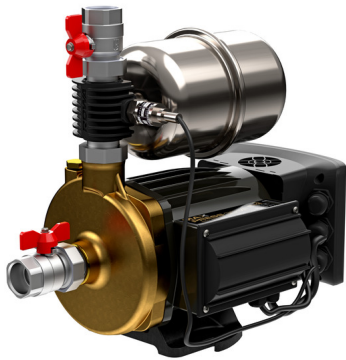

Presurizadora ROWA MAX PRESS 30 VF 220V

14MAX30VF0005-0581.jpg

Calificación: Sin calificación

Precio

[Haga una pregunta sobre este producto](#)

Descripción

Presurización: 4 plantas hasta 8 duchas

Apto para casas con cañerías de más de 20 años.

FUNCIONAMIENTO: El Variador de Frecuencia mantiene la presión constante con oscilaciones de caudal, adapta su funcionamiento de acuerdo a la demanda y se controla el consumo de corriente, además de permitir arranques y paradas con rampas controladas progresivas. Posee alarmas visuales por oscilaciones eléctricas y falta de agua. Funciona con cualquier tipo de ducha y monocomando. Protección contra funcionamiento en seco. Se entrega totalmente armado para su utilización.