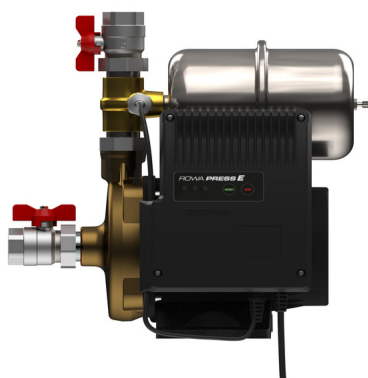

Presurizadora ROWA MAX PRESS 26 E 220 V

14MAX26EPRESS0005-0595.jpg

Calificación: Sin calificación

Precio

[Haga una pregunta sobre este producto](#)

Descripción

Presurización: 3 plantas hasta 5 duchas

Apto para casas con cañerías de más de 20 años.

FUNCIONAMIENTO: Sistema electrónico diseñado para ofrecer mayor confort.

Se entrega programado de fábrica para realizar una verificación automática de la instalación adecuando su funcionamiento al sistema hidráulico.

Soporta un número mayor de encendidos.

Programado con protección ante la falta de agua, se resetea automáticamente.

Posee un sensor de presión el cual se comunica con la plaqueta electrónica del

Mayor facilidad en el proceso de purgado.