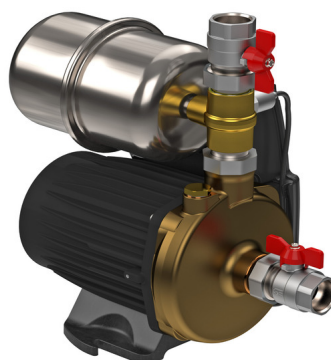

Presurizadora ROWA MAX PRESS 26 E 220 V

14MAX26EPRESS0005-0595.jpg

Calificación: Sin calificación

Precio

[Haga una pregunta sobre este producto](#)

Descripción

Presurización: 3 plantas hasta 5 duchas

Apto para casas con cañerías de más de 20 años.

FUNCIONAMIENTO: Sistema electrónico diseñado para ofrecer mayor confort.

Se entrega programado de fábrica para realizar una verificación automática de la instalación adecuando su funcionamiento al sistema hidráulico.

Soporta un número mayor de encendidos.

Programado con protección ante la falta de agua, se resetea automáticamente.

Posee un sensor de presión el cual se comunica con la plaqueta electrónica del

Mayor facilidad en el proceso de purgado.