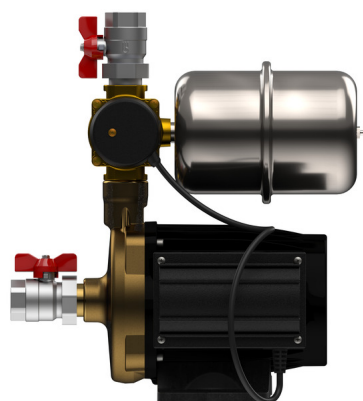

## Presurizadora ROWA MAX PRESS 26 E 220 V

14MAX26PRESS0005-0265.jpg

Calificación: Sin calificación

**Precio**

[Haga una pregunta sobre este producto](#)

Descripción

**Presurización:** hasta 3 plantas y 3 duchas

Indicado para casas con tanque cisterna. Funciona con cualquier tipo de ducha y monocomando Protector térmico contra funcionamiento en seco

Se entrega totalmente armado para su utilización

Válvulas esféricas incluidas.