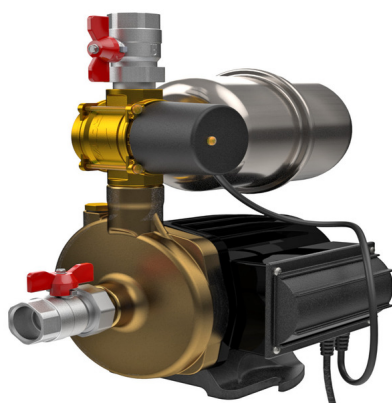

## Presurizadora ROWA MAX PRESS 26 E 220 V

14MAX26PRESS0005-0265.jpg

Calificación: Sin calificación

**Precio**

[Haga una pregunta sobre este producto](#)

Descripción

**Presurización:** hasta 3 plantas y 3 duchas

Indicado para casas con tanque cisterna. Funciona con cualquier tipo de ducha y monocomando Protector térmico contra funcionamiento en seco

Se entrega totalmente armado para su utilización

Válvulas esféricas incluidas.