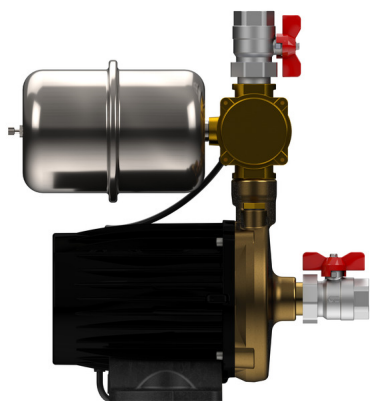

## Presurizadora ROWA MAX PRESS 26 E 220 V

14MAX26PRESS0005-0265.jpg

Calificación: Sin calificación

**Precio**

[Haga una pregunta sobre este producto](#)

Descripción

**Presurización:** hasta 3 plantas y 3 duchas

Indicado para casas con tanque cisterna. Funciona con cualquier tipo de ducha y monocomando Protector térmico contra funcionamiento en seco

Se entrega totalmente armado para su utilización

Válvulas esféricas incluidas.