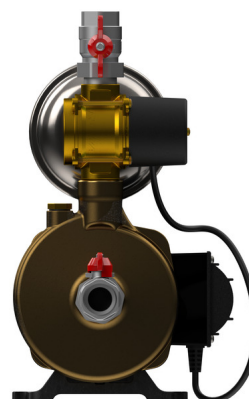

## Presurizadora ROWA MAX PRESS 26 E 220 V

14MAX26PRESS0005-0265.jpg

Calificación: Sin calificación

**Precio**

[Haga una pregunta sobre este producto](#)

Descripción

**Presurización:** hasta 3 plantas y 3 duchas

Indicado para casas con tanque cisterna. Funciona con cualquier tipo de ducha y monocomando Protector térmico contra funcionamiento en seco

Se entrega totalmente armado para su utilización

Válvulas esféricas incluidas.