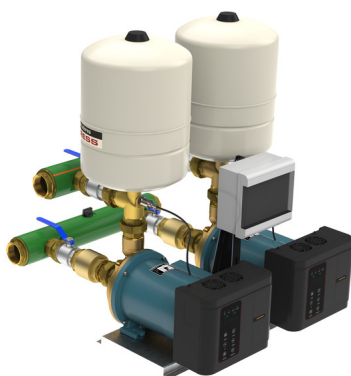

Presurizadora ROWA PRESS GT 415 VF X 2 60 3*380V

0010-0688.jpg

Calificación: Sin calificación

Precio

[Haga una pregunta sobre este producto](#)

Descripción

Presurización hasta: 50 baños

Equipos diseñados y preparados para trabajar acoplados en forma automática como Grupos de Presión, interactuando para los casos en los que la demanda de caudal simultánea supere la capacidad de un solo presurizador, el segundo de ellos se pondrá en marcha para cubrir esa exigencia, arranques en cascada, y se podrá además ir alternando en su funcionamiento. Para presurización de instalaciones con tanque cisterna o tanque de agua elevado. Por sus características son ideales para edificios medianos, hosterías, residencias, comercios, etc.